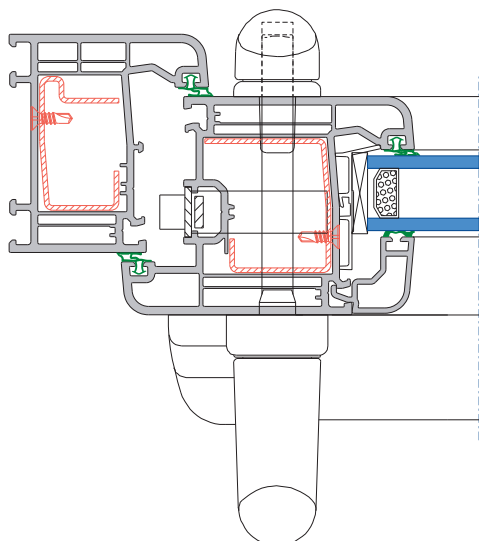

Sección horizontal apertura osciloparalela
Posibilidad accionamiento manual o automático

Sistema de apertura	Apertura osciloparalela mediante carril exterior
Perfiles de PVC	Sistema Zendow de 5 cámaras conforme AENOR (nº 001/003279)
Herrajes de apertura	Herraje especial para puerta osciloparalela. Manual o automático. Hasta 160Kg. por hoja manual y 250Kg. automático
Vidrio	Canal de acristalamiento que permite vidrio de 5 a 41mm. de espesor