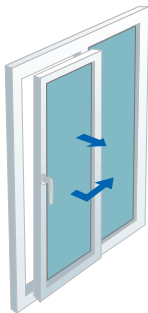

Osciloparalelas
Puertas correderas

Más prestaciones a tu corredera

*Ahorran
energía*

*Aíslan
del ruido*

*Dan
seguridad*

*Son
aislantes*

Construyendo un hogar sostenible

Osciloparalelas

Los sistemas de puertas osciloparalelas, son sistemas practicables de carpintería en el que un herraje especial, hace que la hoja se deslice sobre unos carriles.

Con la hoja cerrada, la carpintería se comporta igual que en un sistema practicable, teniendo los mismos valores de aislamiento térmico y acústico que este, por lo que podemos decir que es una solución que aporta más prestaciones que una corredera estándar.

Sección horizontal apertura osciloparalela
Posibilidad accionamiento manual o automático

Sistema de apertura	Apertura osciloparalela mediante carril exterior
Perfiles de PVC	Sistema Zendow de 5 cámaras conforme AENOR (nº 001/003279)
Herrajes de apertura	Herraje especial para puerta osciloparalela. Manual o automático. Hasta 160Kg. por hoja manual y 250Kg. automático
Vidrio	Canal de acristalamiento que permite vidrio de 5 a 41mm. de espesor